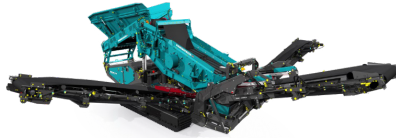

TITAN 1800

De topper van Powerscreen voor hoge producties

Zeefbox afmeting	4.700 x 1.500 mm, 2-deks zeef
Gewicht	32.000 kg
Transportafmetingen	15.4 x 2.96 x 3.4 m (lxbxh)
Dagprijs, losse dag	€ 810,-
Dagprijs v.a. een week	€ 770,-
Dagprijs v.a. een maand	€ 700,-