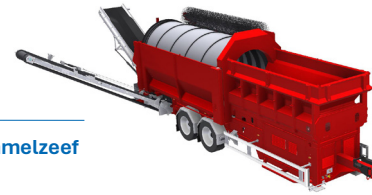

TITAN 1800

De topper van Powerscreen voor hoge producties

Zeefbox afmeting	4.700 x 1.500 mm, 2-deks zeef
Gewicht	32.000 kg
Transportafmetingen	15.4 x 2.96 x 3.4 m (lxbxh)
Dagprijs, losse dag	€ 810,-
Dagprijs v.a. een week	€ 770,-
Dagprijs v.a. een maand	€ 700,-

LINDNER U75DK4

Rupsmobile, compacte 2 assige langzaamdraaier

Lengte assen	1.500 mm
Gewicht	18.000 kg
Transportafmetingen	6.8 x 2.5 x 3.0 m (lxbxh)
Dagprijs, losse dag	€ 1.400,-
Dagprijs v.a. een week	€ 1.330,-
Dagprijs v.a. een maand	€ 1.200,-

SIEBO6000

Wiel-mobiele, compacte trommelzief voor diverse werkzaamheden

Trommel diameter/lengte	2.200 mm, 5.500 mm
Gewicht	19.000 kg
Transportafmetingen	12.0 x 2.5 x 4.0 m (lxbxh)
Dagprijs, losse dag	€ 720,-
Dagprijs v.a. een week	€ 690,-
Dagprijs v.a. een maand	€ 630,-

TELESTACK TC421

Rupsmobile transportband

Transportbandlengte	21 m
Bandbreedte	1.000 mm
Gewicht	17.000 kg
Capaciteit	400 t/u
Transportafmetingen	15.3 x 2.70 x 2.98 m (lxbxh)
Dagprijs, losse dag	€ 410,-
Dagprijs v.a. een week	€ 390,-
Dagprijs v.a. een maand	€ 360,-